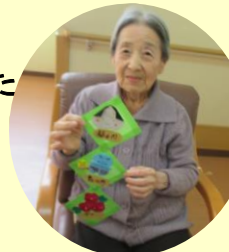

グループホーム大浜 あび便り 3月号

社会福祉法人 成寿会 グループホーム大浜
〒734-0102
呉市豊浜町大字大浜深田482-1
TEL 0823-68-2626
FAX 0823-68-3030

随時、ご見学を承っています
ご希望の方はお気軽にご相談下さい

豆まき

節分に豆まきを行いました
皆さん「鬼は～外！」と
元気よく大きな声で
豆まきをされました

節分飾り

お部屋に飾る節分飾りを作りました
「かわいいのが出来るかね」
「貼る順番はどうがいいかね」と
楽しく作っておられました